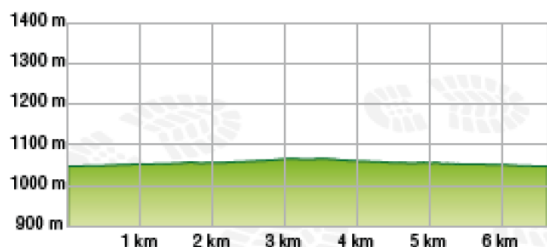

Freitag, 27.9.2019

Tour KURZ: Neuhauser

Schwierigkeit: Leicht
Länge: 6,7 km
Hm: 19 m

Tour MITTEL: Oberweißburg Runde

Schwierigkeit: Leicht
Länge: 9,7 km
Hm: 114 m

Tour LANG: Sonnseiten Runde

Schwierigkeit: Mittel
Länge: 19,3 km
Hm: 408 m

Tour GEFÜHRT: Glashütten Runde

(Nicht eingezeichnet)
START: 17:00 Uhr
Schwierigkeit: Leicht
Länge: 4,2 km
Hm: 38 m